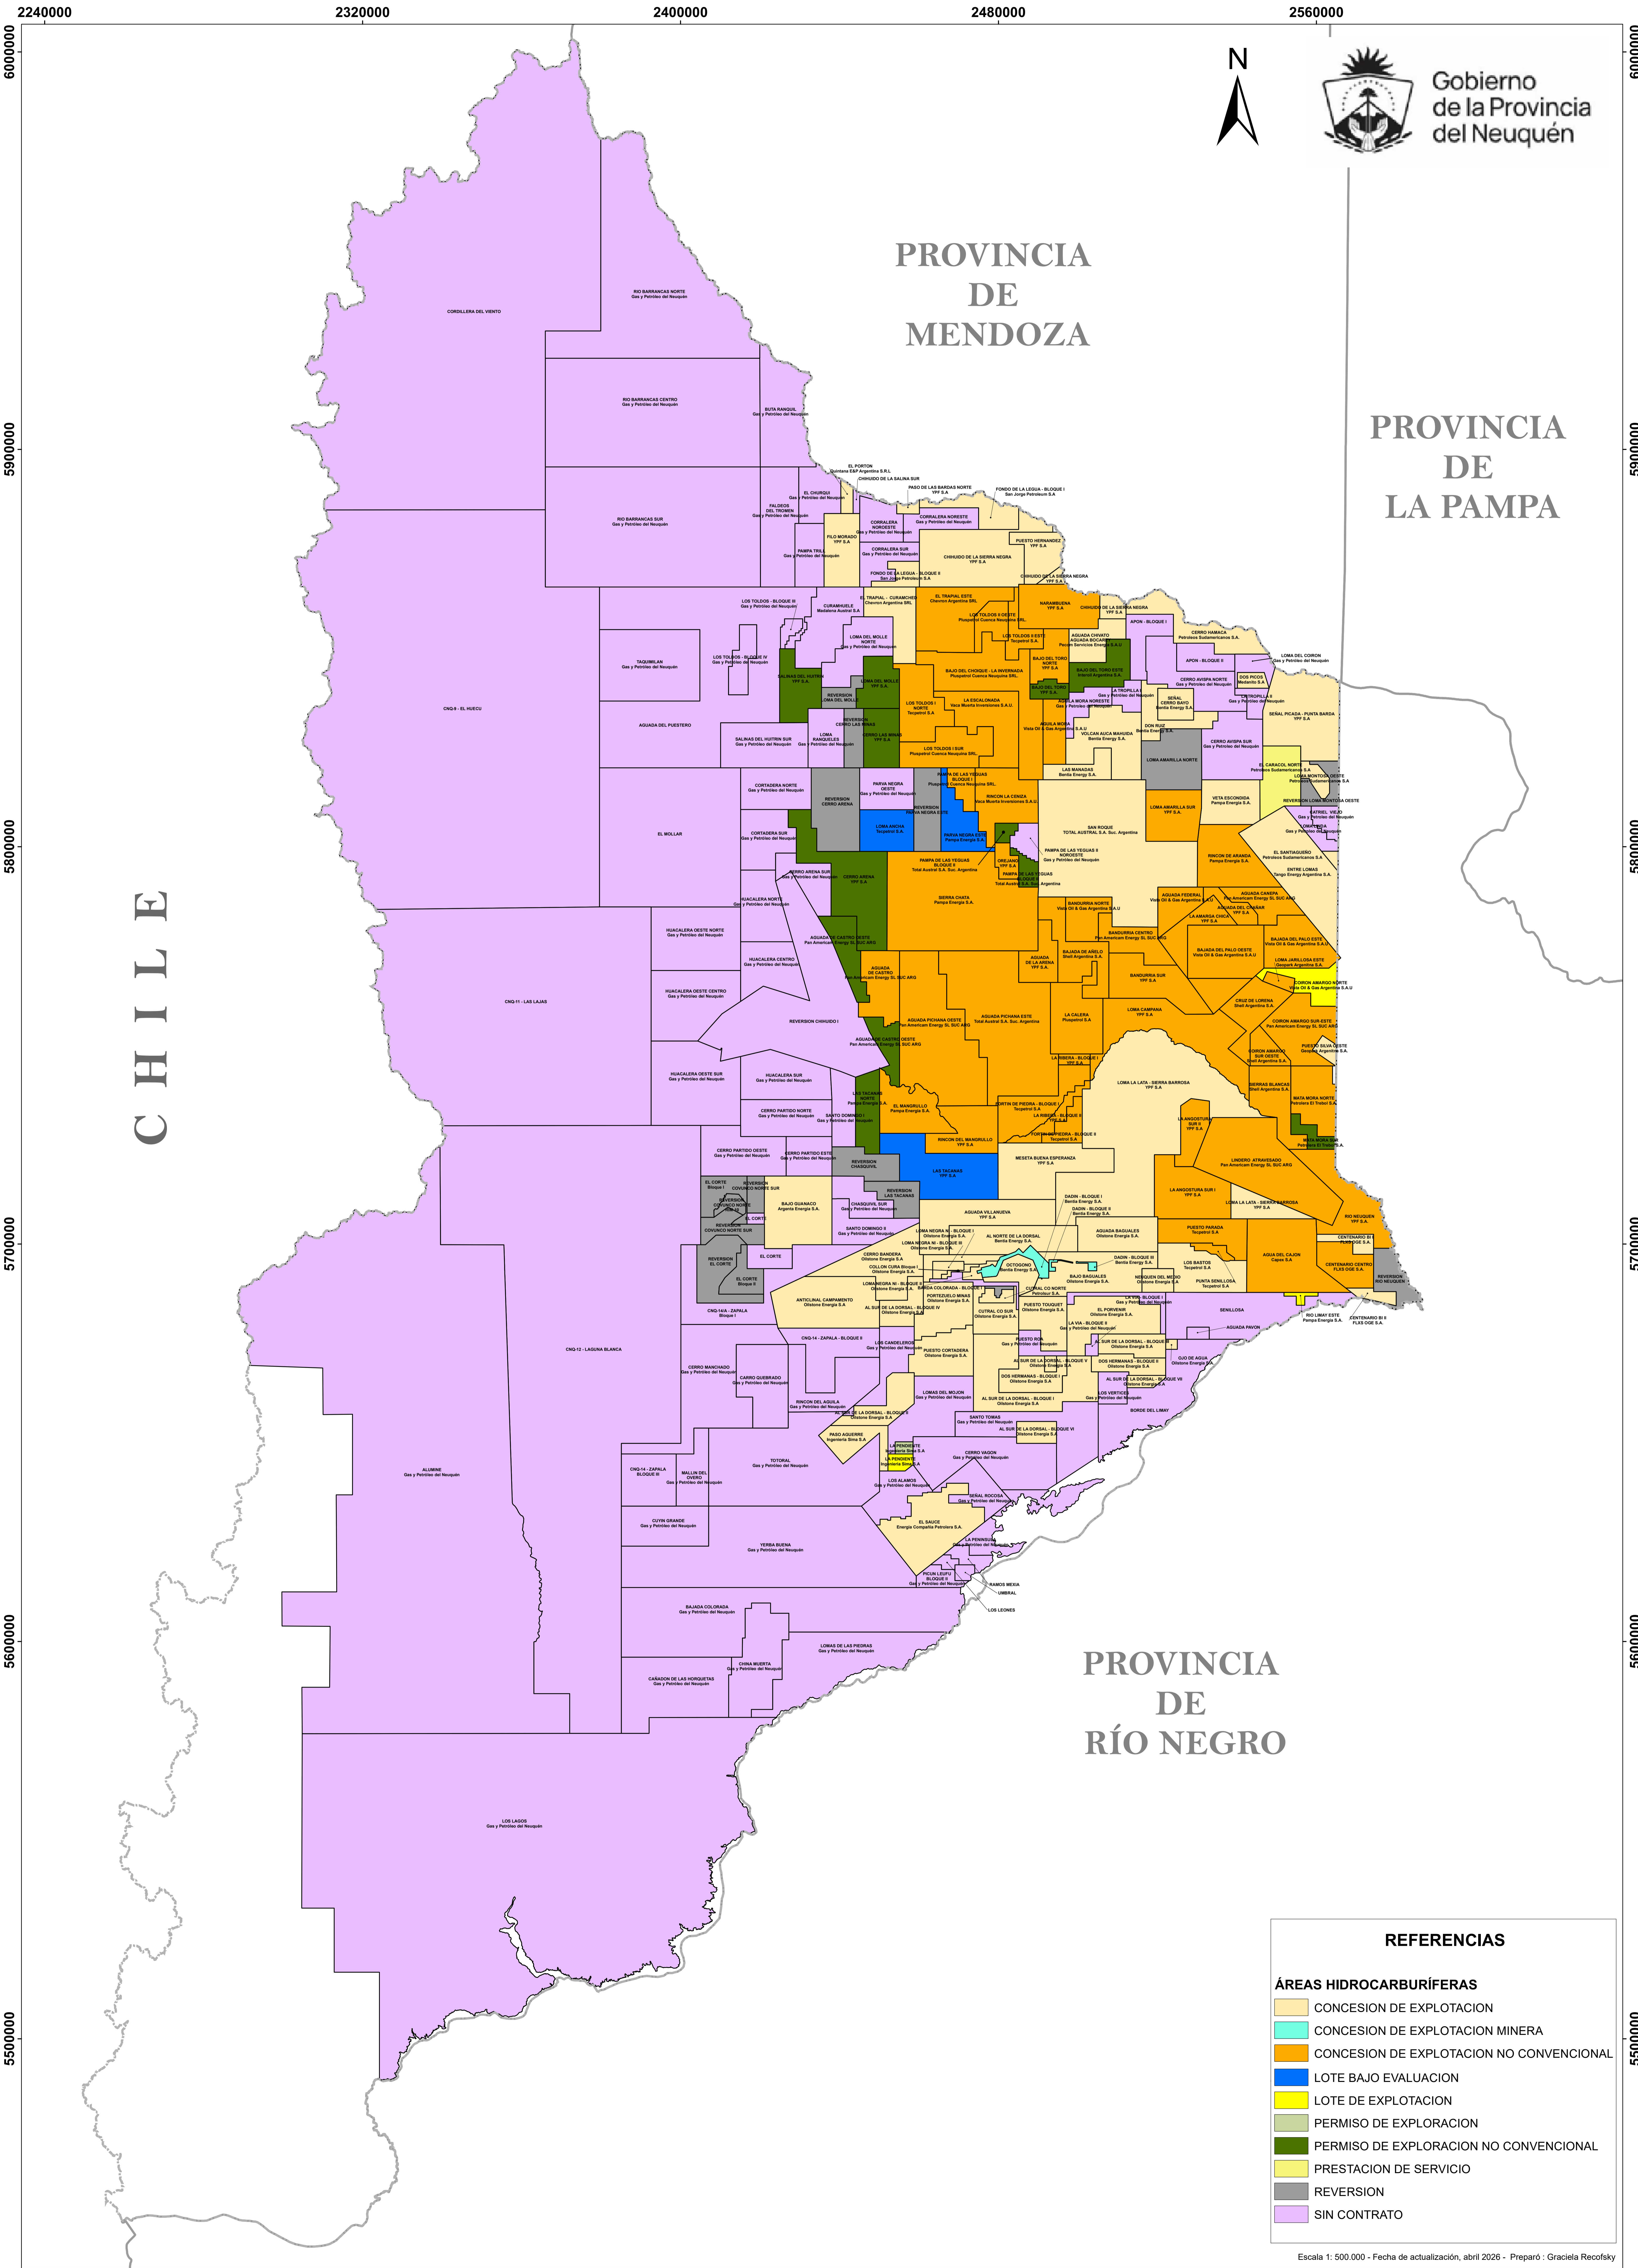

AREAS HIDROCARBURIFERAS - PROVINCIA DEL NEUQUEN

Gobierno de la Provincia del Neuquén

PROVINCIA DE MENDOZA

PROVINCIA DE LA PAMPA

PROVINCIA DE RÍO NEGRO

CHILE

REFERENCIAS	
	CONCESION DE EXPLOTACION
	CONCESION DE EXPLOTACION MINERA
	CONCESION DE EXPLOTACION NO CONVENCIONAL
	LOTE BAJO EVALUACION
	LOTE DE EXPLOTACION
	PERMISO DE EXPLORACION
	PERMISO DE EXPLORACION NO CONVENCIONAL
	PRESTACION DE SERVICIO
	REVERSION
	SIN CONTRATO